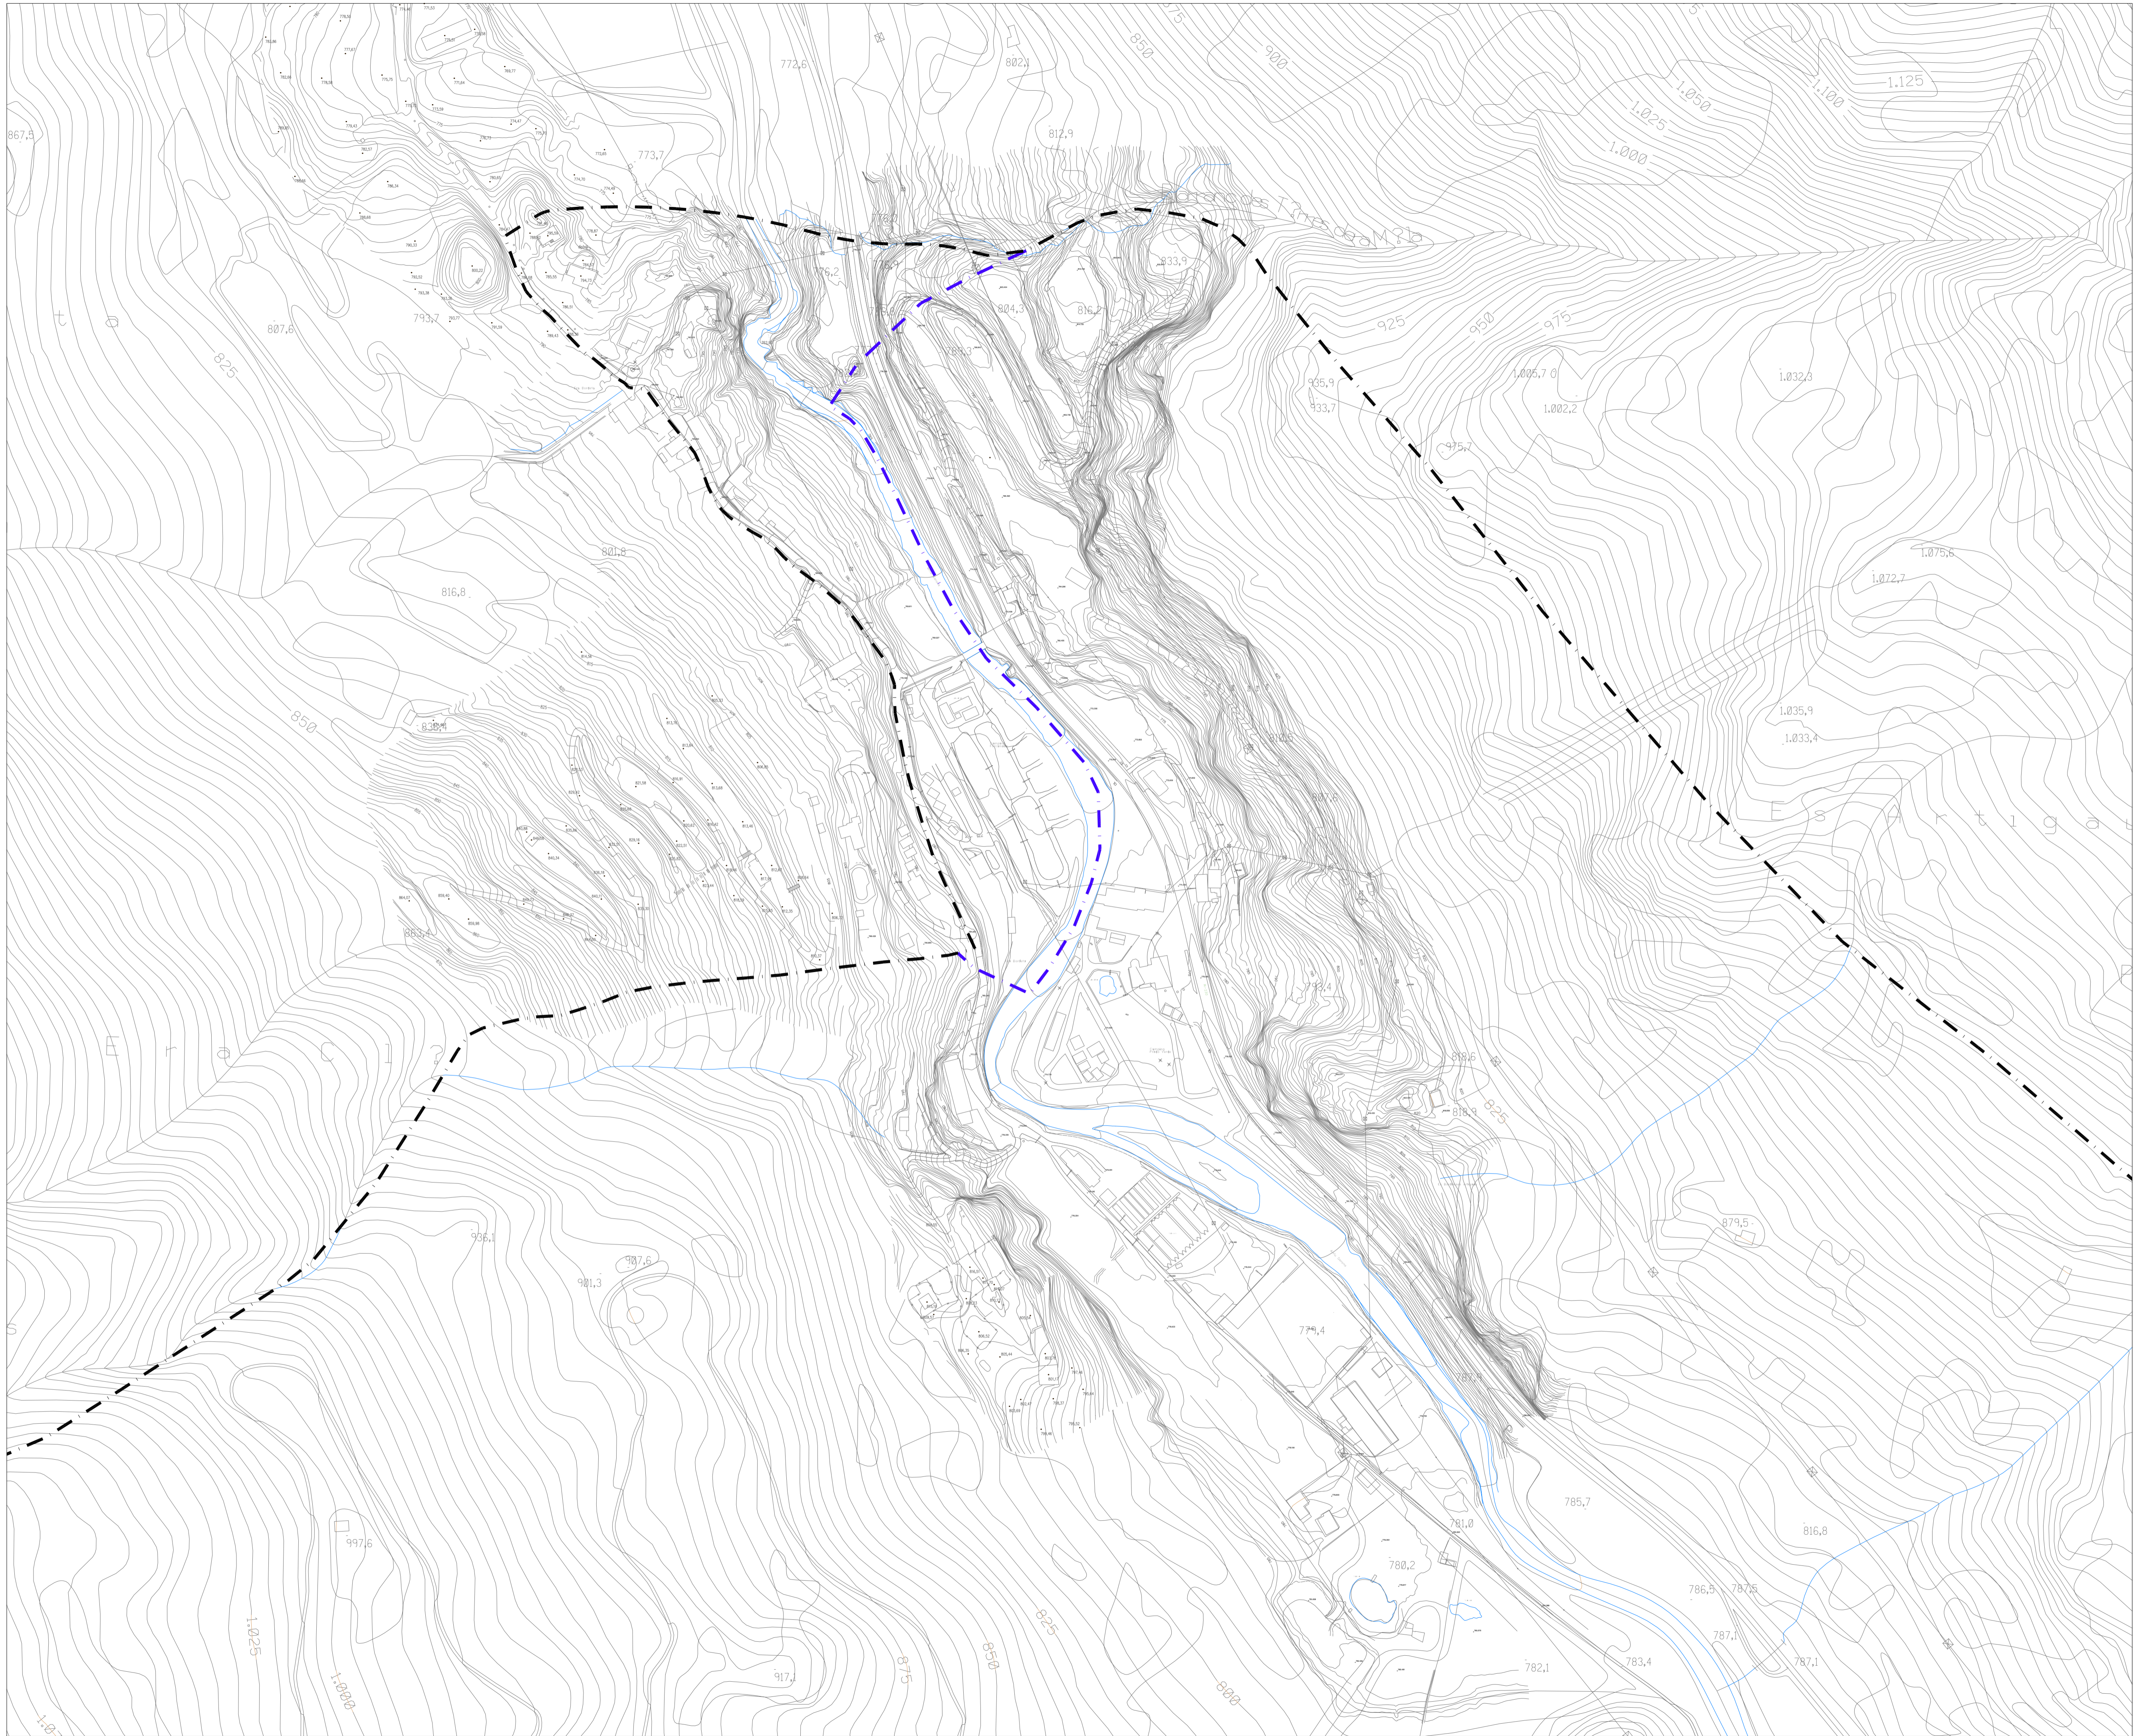

RÈGIM DEL SÒL

- - - - - Limit de terme municipal
- - - - - Limit de terme municipal pendent d'atermenament

i03a

AJUNTAMENT DE VILAMÒS
PLA D'ORDENACIÓ URBANÍSTICA MUNICIPAL

CARTOGRAFIA
NUCLI DE VILAMÒS

APROVACIÓ PROVISIONAL
 EQUIP REDACTOR

oua Avda. Diagonal 482 principal
 08006 Barcelona
 T. 93 217 95 28 F. 93 217 07 41

DESEMBRE 2015

RÈGIM DEL SÒL

- - - Limit de terme municipal
- - - Limit de terme municipal pendent d'atermenament

i03b

AJUNTAMENT DE VILAMÒS
PLA D'ORDENACIÓ URBANÍSTICA MUNICIPAL

CARTOGRAFIA
ERA BORDETA

APROVACIÓ PROVISIONAL
 EQUIP REDACTOR

oua Avda. Diagonal 482 principal
 08006 Barcelona
 T. 93 217 95 29 F. 93 217 07 41
 DESEMBRE 2015

RÈGIM DEL SÒL

- - - - Limit de terme municipal
- - - - Limit de terme municipal pendent d'atermenament