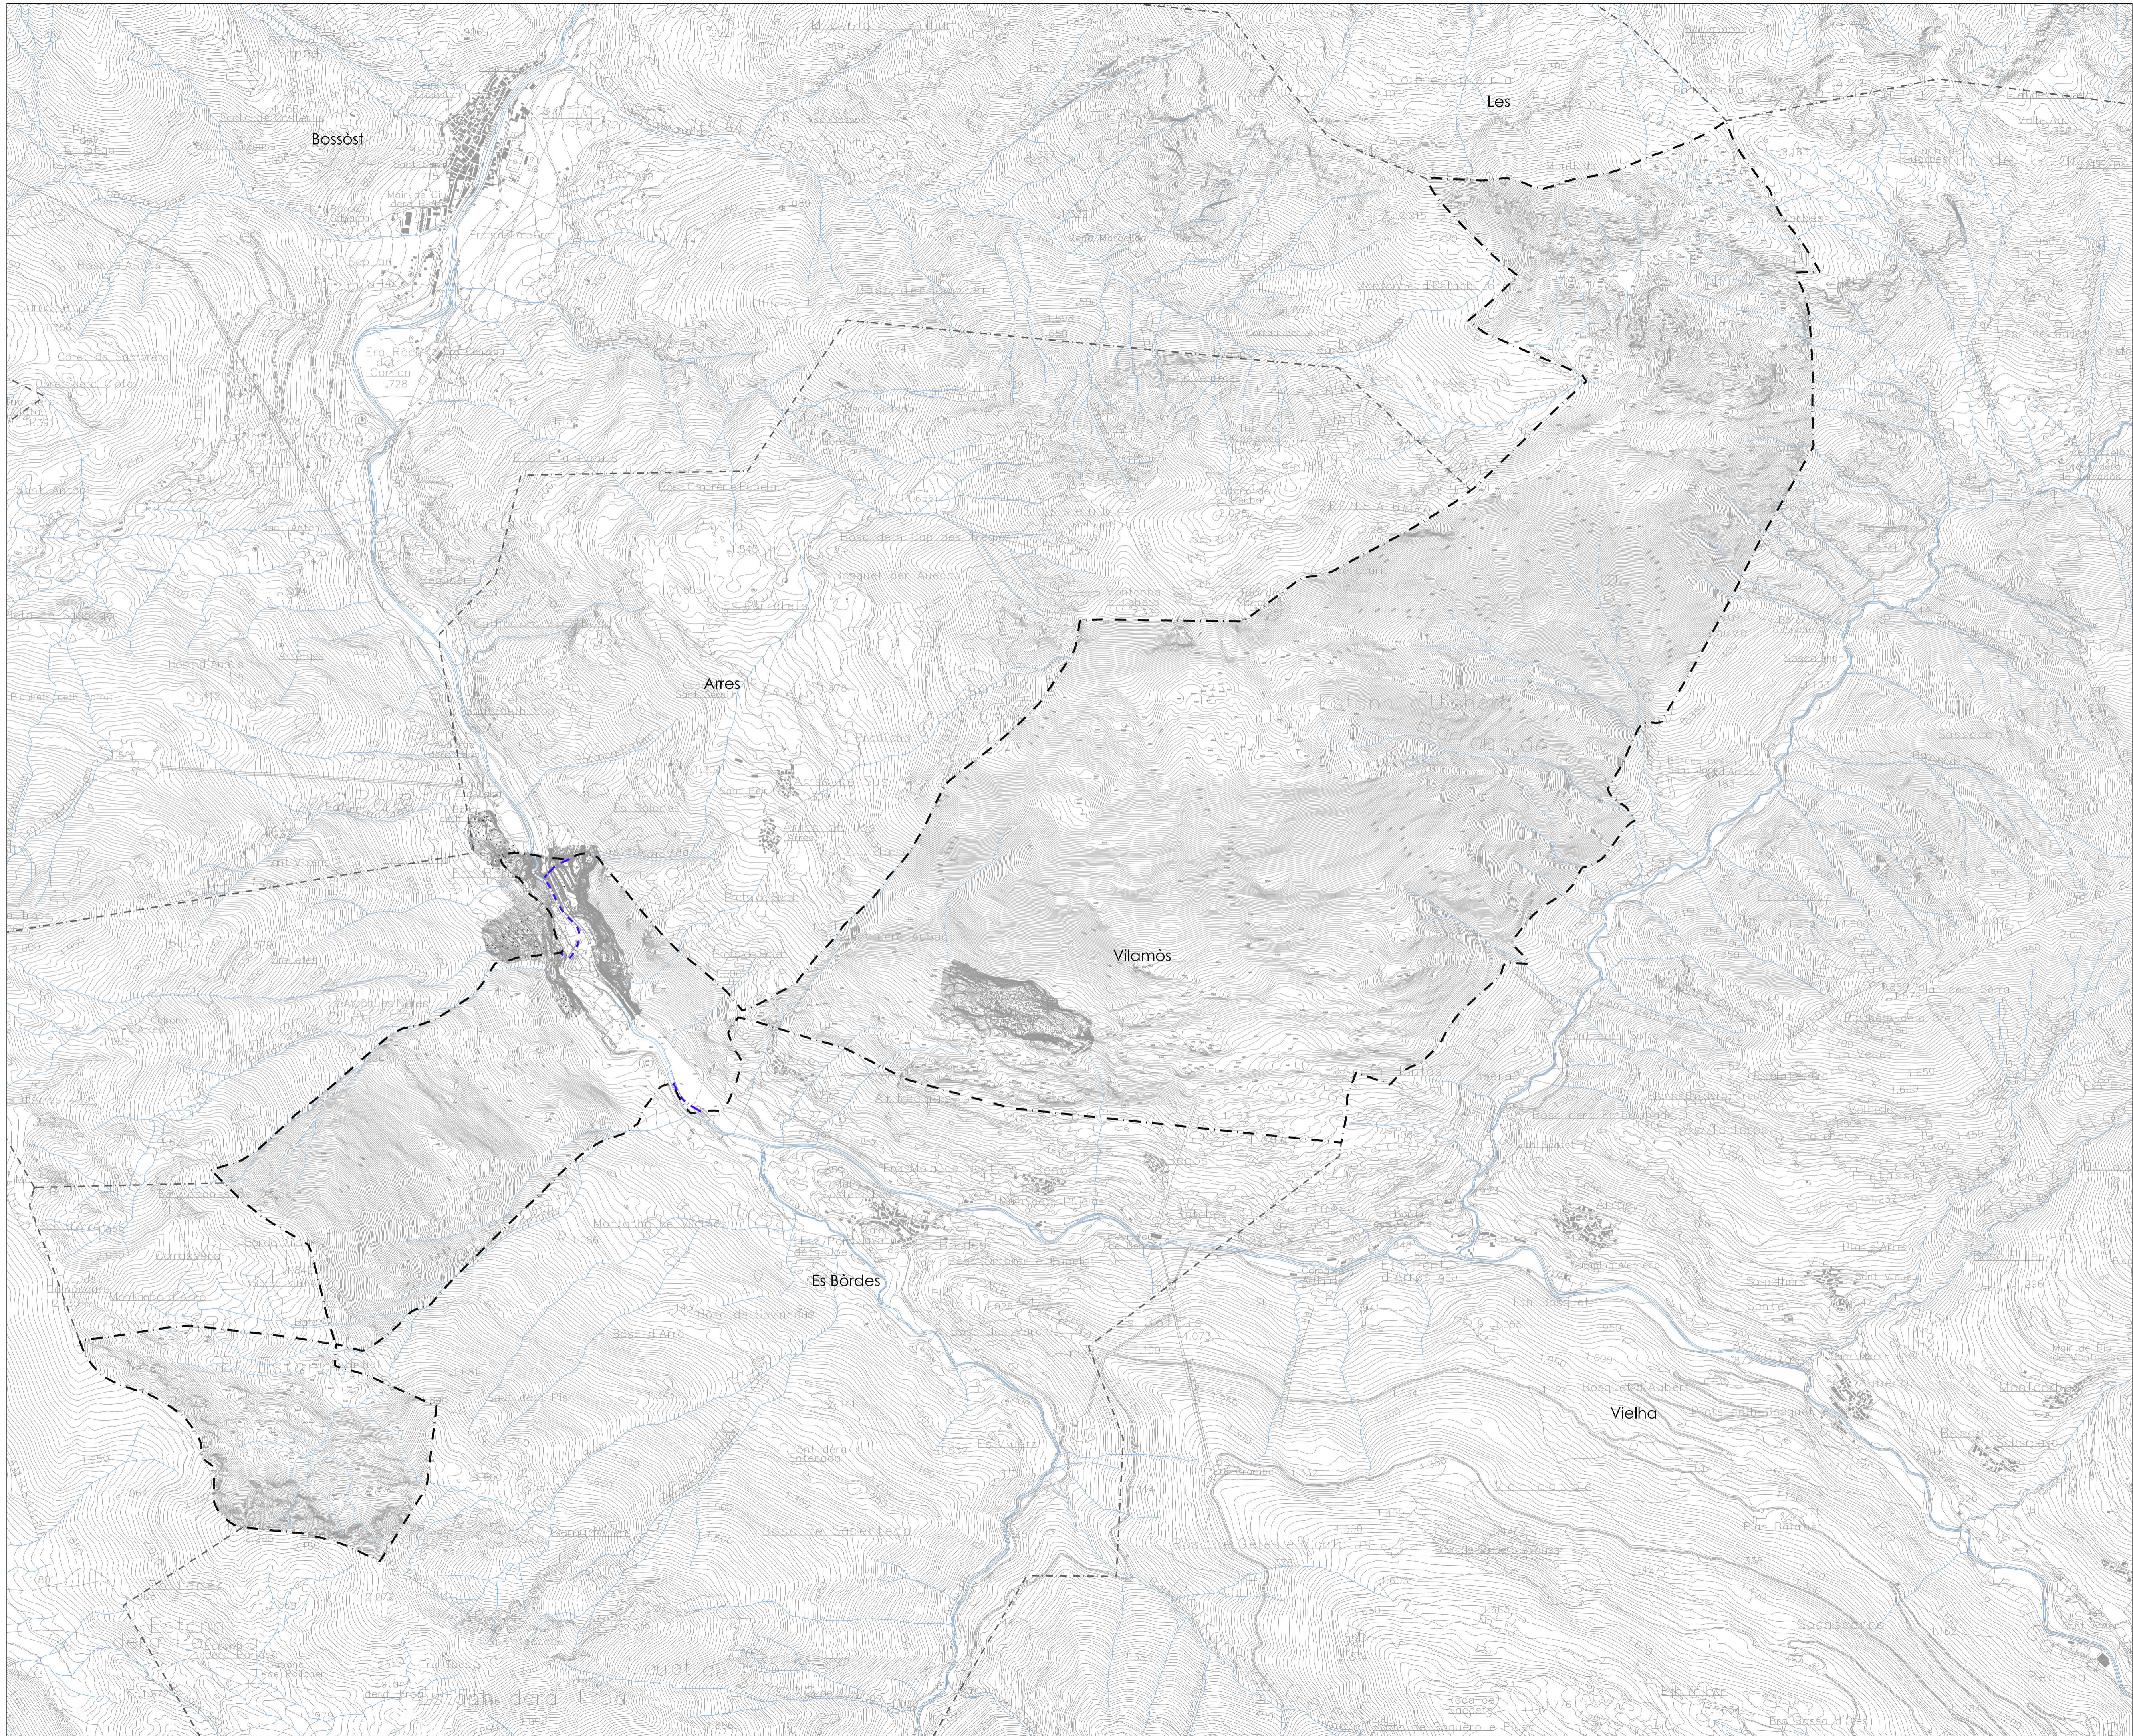

RÈGIM DEL SÒL

- - - - - Limit de terme municipal
- - - - - Limit de terme municipal pendent d'atermenament

i03a

AJUNTAMENT DE VILAMÒS
PLA D'ORDENACIÓ URBANÍSTICA MUNICIPAL

CARTOGRAFIA
NUCLI DE VILAMÒS

APROVACIÓ PROVISIONAL
 EQUIP REDACTOR

oua Avda. Diagonal 482 principal
 08006 Barcelona
 T. 93 217 95 28 F. 93 217 07 41

DESEMBRE 2015

RÈGIM DEL SÒL

- - - Limit de terme municipal
- - - Limit de terme municipal pendent d'atermenament

i03b

AJUNTAMENT DE VILAMÒS
PLA D'ORDENACIÓ URBANÍSTICA MUNICIPAL

CARTOGRAFIA
ERA BORDETA

APROVACIÓ PROVISIONAL
 EQUIP REDACTOR

oua Avda. Diagonal 482 principal
 08006 Barcelona
 T. 93 217 95 29 F. 93 217 07 41
 DESEMBRE 2015

RÈGIM DEL SÒL

- - - - Limit de terme municipal
- - - - Limit de terme municipal pendent d'atermenament